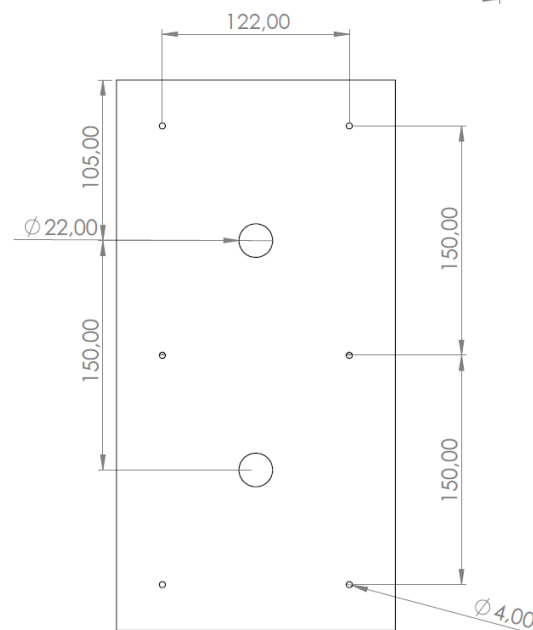

## Műszaki rajz

DP kaputelefon esővédő, nagy, felületre szerelt

### Kép

DPRS50-VFK-INOX  
DP kaputelefon esővédő, nagy,  
felületre szerelt  
ADATLAP