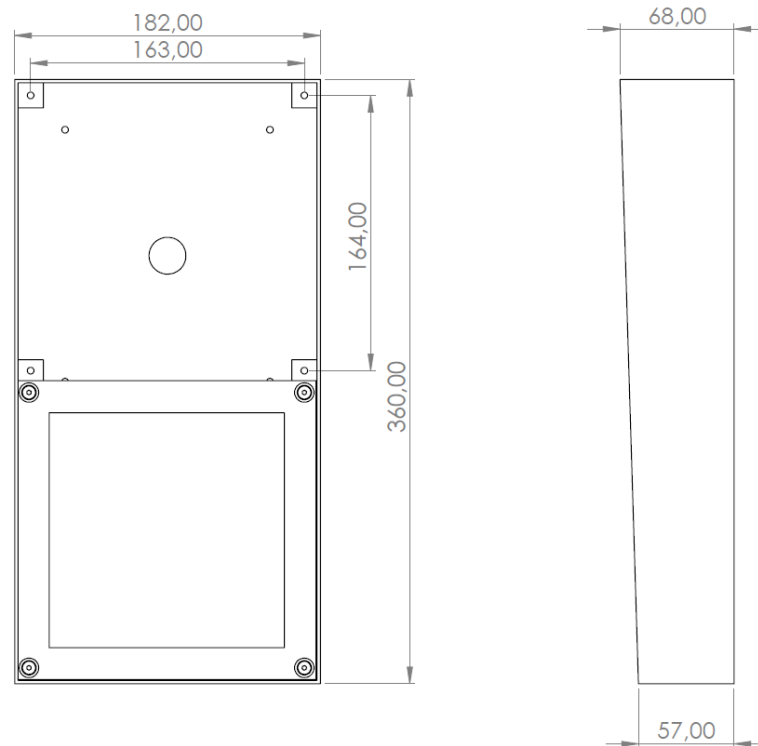

DPRS50-VFK-INOX

Műszaki rajz

DP kaputelefon esővédő, nagy, felületre szerelt

Kép

DPRS50-VFK-INOX
DP kaputelefon esővédő, nagy,
felületre szerelt
ADATLAP

Kompatibilitás

- DP3000-INOX
- DP3001-INOX

Tulajdonságok

- INOX szálcsiszolt fém ház
- Led világítás
- 63 lakásos névtábla
- Felületre szerelhető
- Állva szerelhető