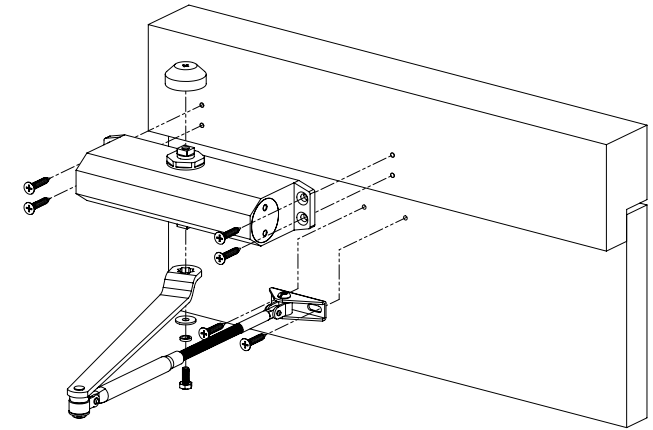

Fordított telepítés

SA-5044AW-wh
Káros ajtóbehúzó
ADATLAP