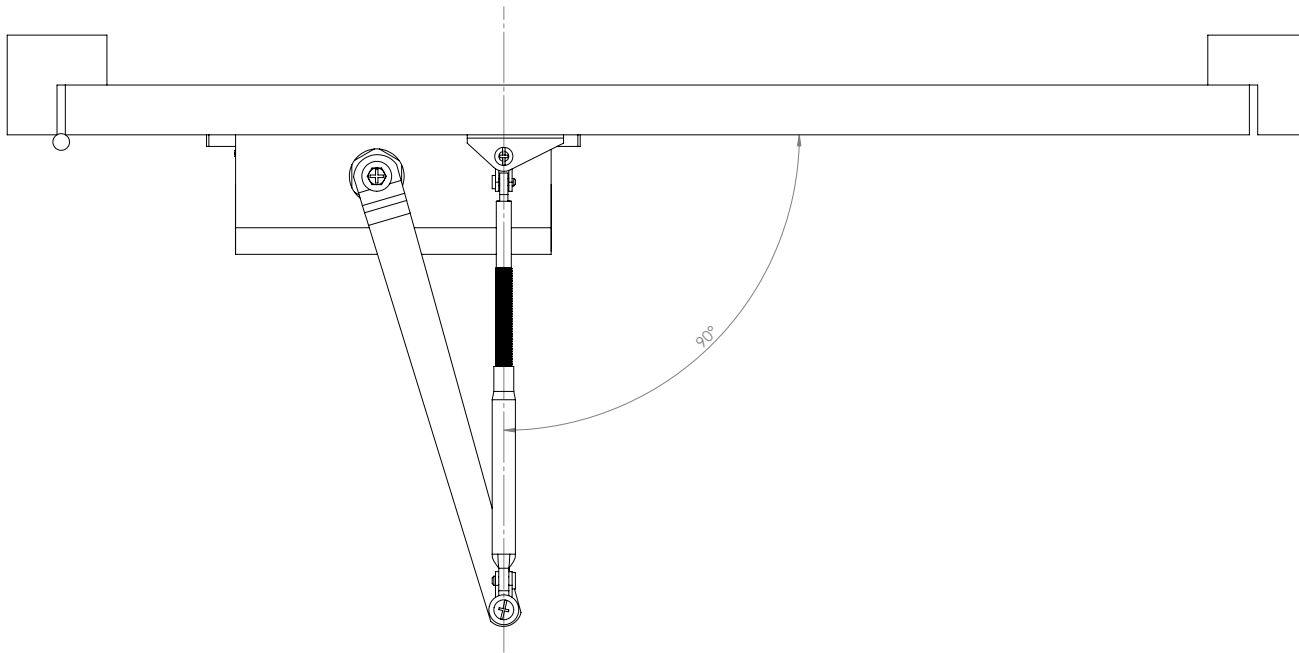

Sztenderd telepítés

SA-5044AW-wH
Karos ajtóbehúzó
ADATLAP