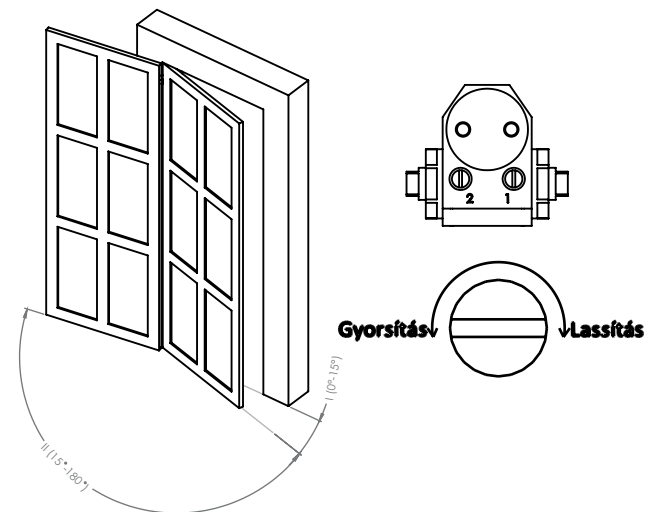

Beállítás

Az eszköz oldalán 2 csavart talál, ezek segítségével állíthatja be, a zárási és a csillapítási sebességet. A képen látható 1-es csavar segítségével a zárási sebességet, a 2-es csavar segítségével pedig a csillapítási sebességet lehet állítani.