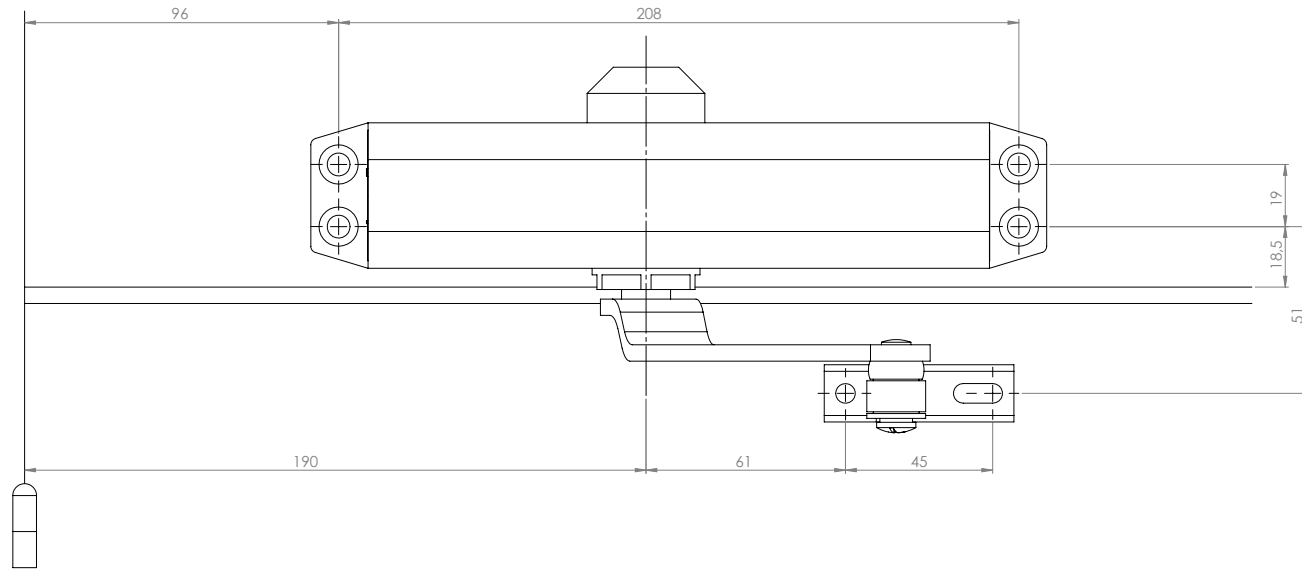

Fordított telepítés

SA-5044AW-wh
Káros ajtóbehúzó
ADATLAP