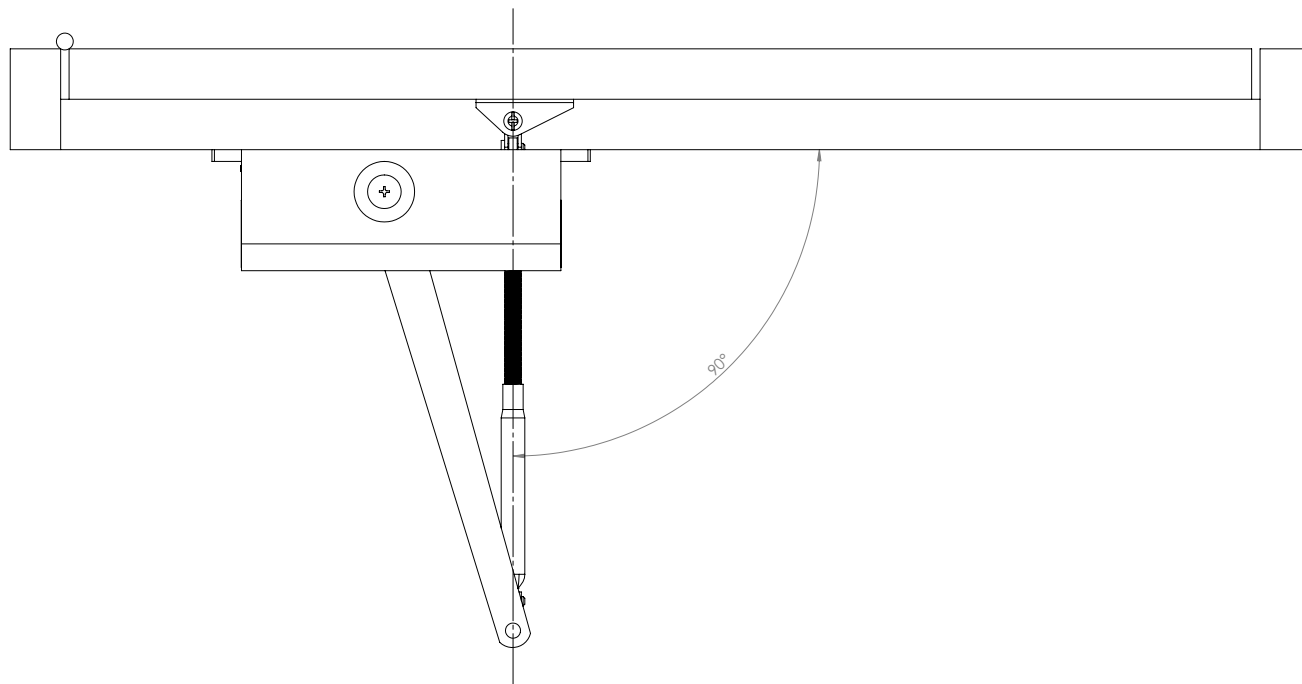

Fordított telepítés

SA-5044AW-wh
Káros ajtóbehúzó
ADATLAP