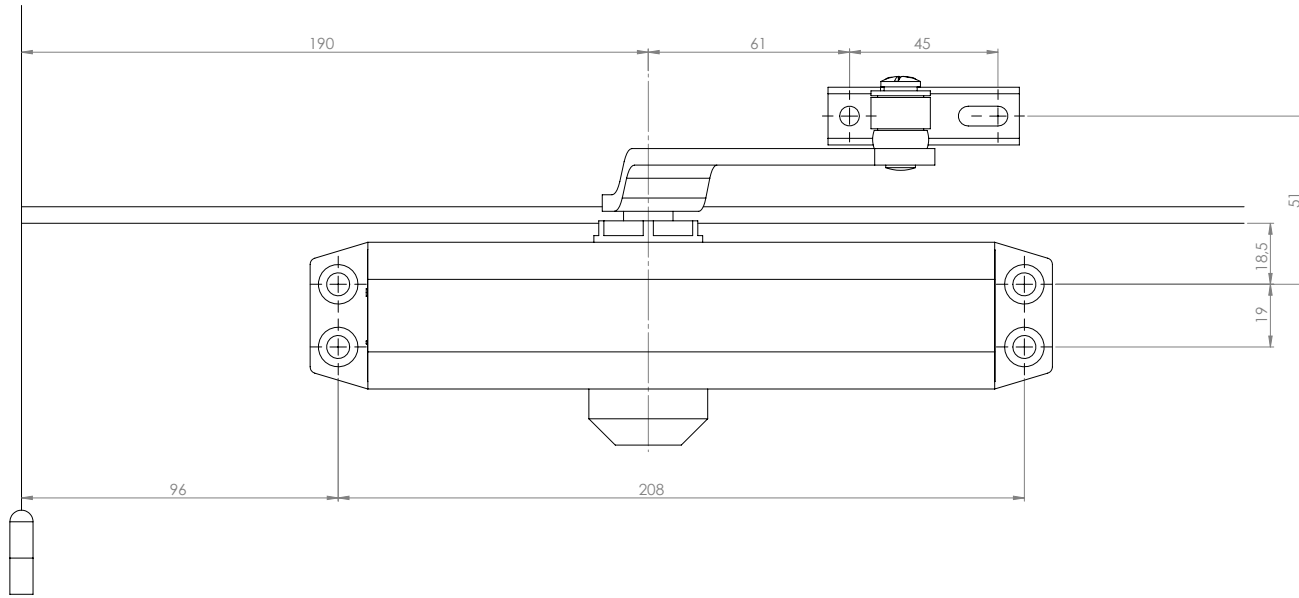

Sztenderd telepítés

SA-5044AW-wH
Karos ajtóbehúzó
ADATLAP