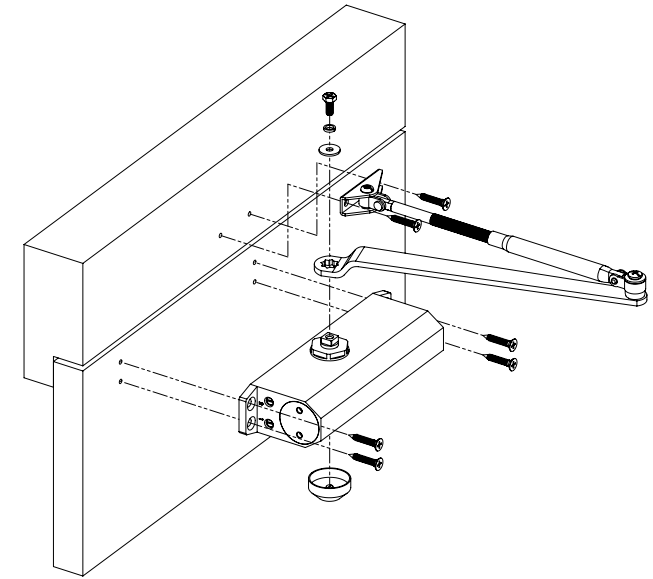

Sztenderd telepítés

SA-5044AW-wH
Karos ajtóbehúzó
ADATLAP