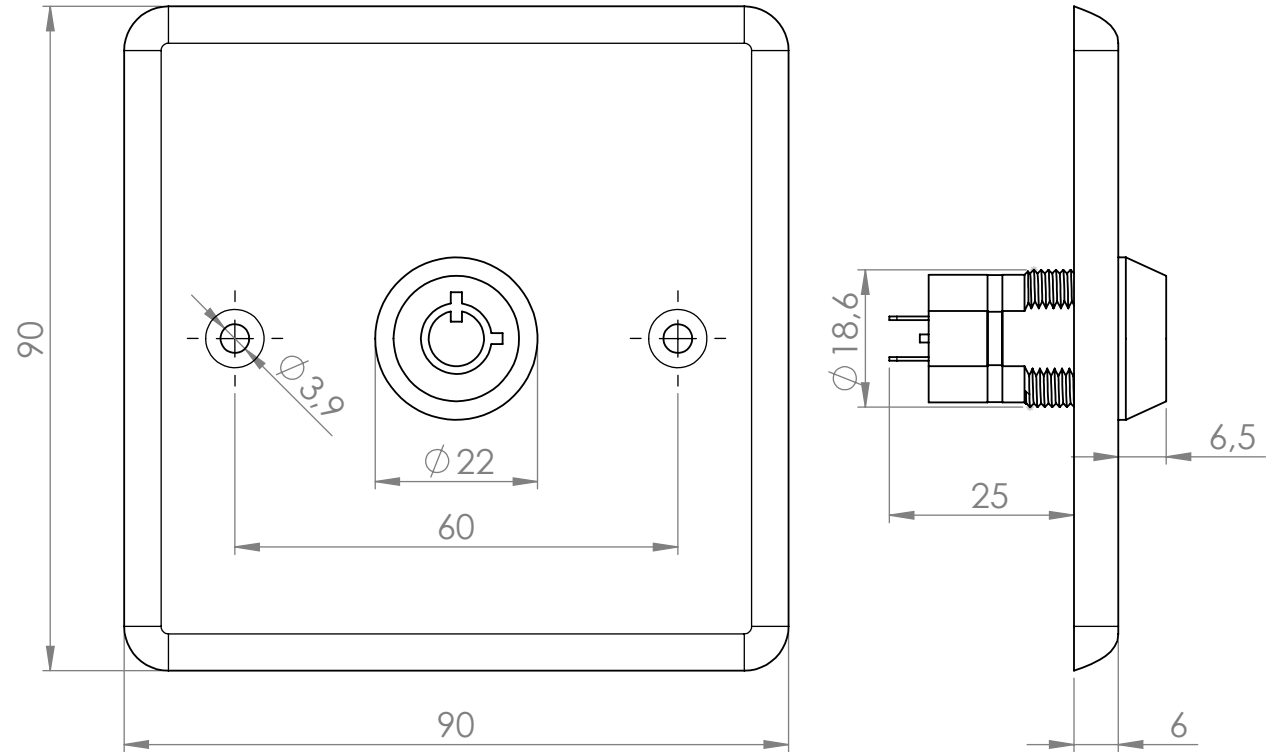

## Leírás

Az YKS-850S egy kulcsos, süllyesztetten szerelhető kapcsoló. Rozsdamentes előlapja elegáns megjelenést biztosít, két állapota van, NO/COM és NC/COM kapcsolatot tud létrehozni. A csomagban 2 darab kulcs található.

## Tulajdonságok

•Maximális kapcsolás:	4A@125 V AC
•Állapotok száma:	2
•Méret:	90x90x32 mm

## Méretrajz