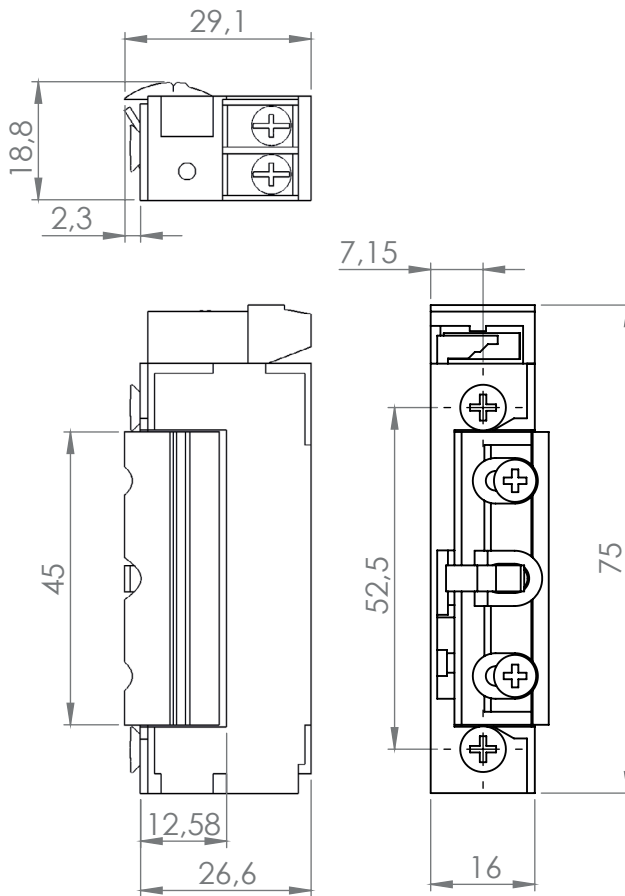

Műszaki rajz

Karbantartás és garancia

A DORCAS zárok időszakos karbantartást nem igényel, amennyiben a zár nyitása nehezkessé válik, úgy a fedlap alatt található részen a zsírozás frissítése ajánlott. Ezt leszámítva a termék nem igényel rendszeres karbantartást.