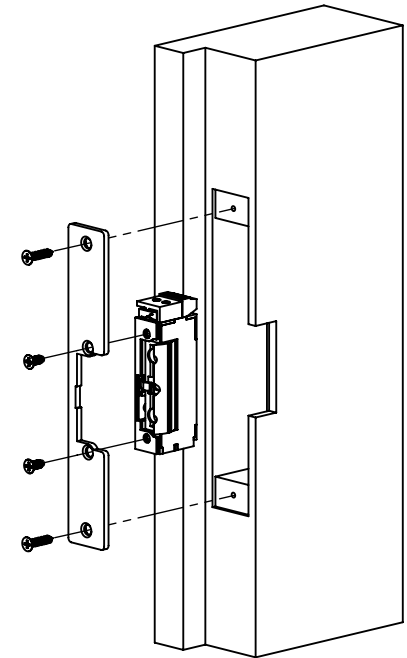

Szerelési útmutató

Zárnyelv érzékelés

DORCAS

Készítette: Sipos Péter