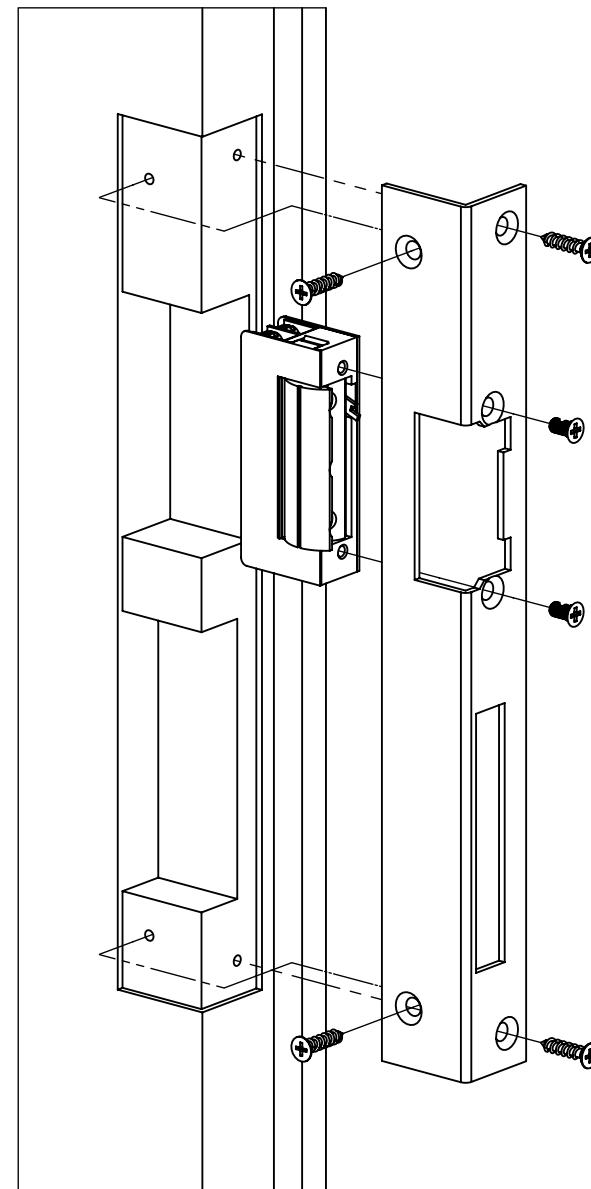

DORCAS-F101-R-X

Műszaki rajz

Szerelési útmutató

Zárpajzs fa ajtókhöz

Kép

Leírás

A DORCAS-F101-R egy derékszögben hajlított zárpajzs fa ajtók jobbos szereléséhez. Alkalmos a DORCAS elektromos zárfogadók rögzítéséhez. Barna és szürke és Inox színben kapható.

Tulajdonságok

- Kivitel: INOX
- Rögzítés: 4 ponton
- Jobbos/balos: Jobbos

Kompatibilis zárok

- DORCAS-50 nagy tartóerejű, szimmetrikus sorozat
- DORCAS-52 tűzálló, szimmetrikus sorozat
- DORCAS-54 normál, szimmetrikus sorozat