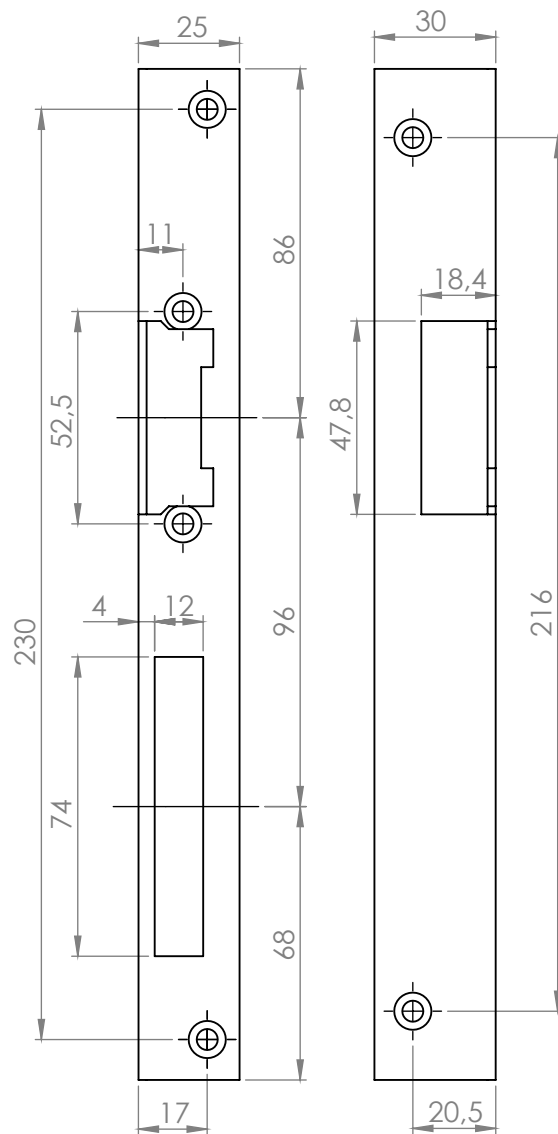

DORCAS-F101-R-X

Műszaki rajz

Szerelési útmutató

Zárpajzs fa ajtókhöz

Kép

Leírás

A DORCAS-F101-R egy derékszögben hajlított zárpajzs fa ajtók jobbos szereléséhez. Alkalmos a DORCAS elektromos zárfogadók rögzítéséhez. Barna és szürke és Inox színben kapható.

Tulajdonságok

- Kivitel: INOX
- Rögzítés: 4 ponton
- Jobbos/balos: Jobbos

Kompatibilis zárok

- DORCAS-50 nagy tartóerejű, szimmetrikus sorozat
- DORCAS-52 tűzálló, szimmetrikus sorozat
- DORCAS-54 normál, szimmetrikus sorozat