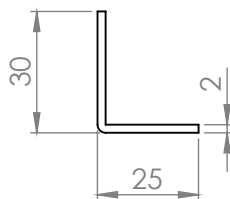

DORCAS-F101-R-X

Műszaki rajz

Szerelési útmutató

Zárpajzs fa ajtókhöz

Kép

Leírás

A DORCAS-F101-R egy derékszögben hajlított zárpajzs fa ajtók jobbos szereléséhez. Alkalmos a DORCAS elektromos zárfogadók rögzítéséhez. Barna és szürke és Inox színben kapható.

Tulajdonságok

- Kivitel: INOX
- Rögzítés: 4 ponton
- Jobbos/balos: Jobbos

Kompatibilis zárok

- DORCAS-50 nagy tartóerejű, szimmetrikus sorozat
- DORCAS-52 tűzálló, szimmetrikus sorozat
- DORCAS-54 normál, szimmetrikus sorozat