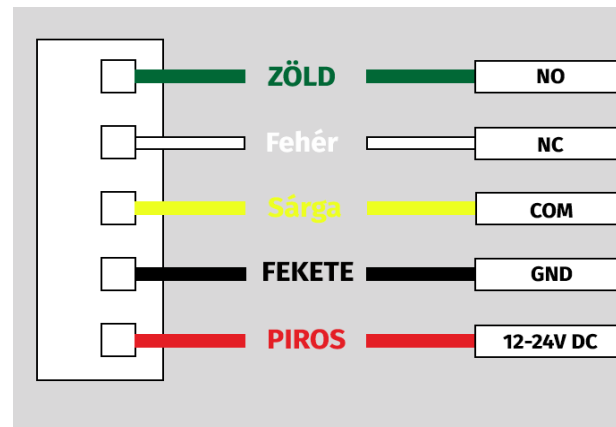

KA86

Felületre szerelhető, fémházas, közelítésérzékelő kapcsoló-fehér színben

Kép

Leírás

Az KA86 egy fémházas, érintésmentes, állítható időzítésű kapcsoló.

Az epoxigyanta tömítésnek köszönhetően a gomb kültérre is felszerelhető.

A kétszínű állapotjelző LED készenléti állapotban kék, működés közben zöld színű.

Használható beléptető rendszerekben elektromos zárral ellátott ajtók nyitására/zárására.

Tulajdonságok

• Telepítés:	Felületre
• Telepítési környezet:	Kültér/Beltér
• Típus:	Infravörös érzékelő
• Kimenet:	NO/COM/NC
• Szín:	Fehér
• Anyag:	Alumínium ötvözet
• Üzem módok:	Időzített
• LED színe:	Kék - készenlét Zöld - működtetéskor

Specifikációk

• Tápfeszültség:	12-24V DC
• Állítható időzítés:	0 ~ 30 mp, időzithető
• Működési távolság:	5-20cm, beállítható
• Méret:	86 x 86 x 16 mm
• Védelmi mutató:	IP66
• Működési hőmérséklet:	-20°C~+55°C
• Pára tűrés:	0~95%
• Bruttó súly	0.093kg

Elektromos csatlakozások

Működési távolság beállításai

A készülék hátoldalán található 2 potencióméter, amelyekkel az érzékelési távolság és az időzítés állítható.

Időzítés állítható

érezkelési távolság állítható