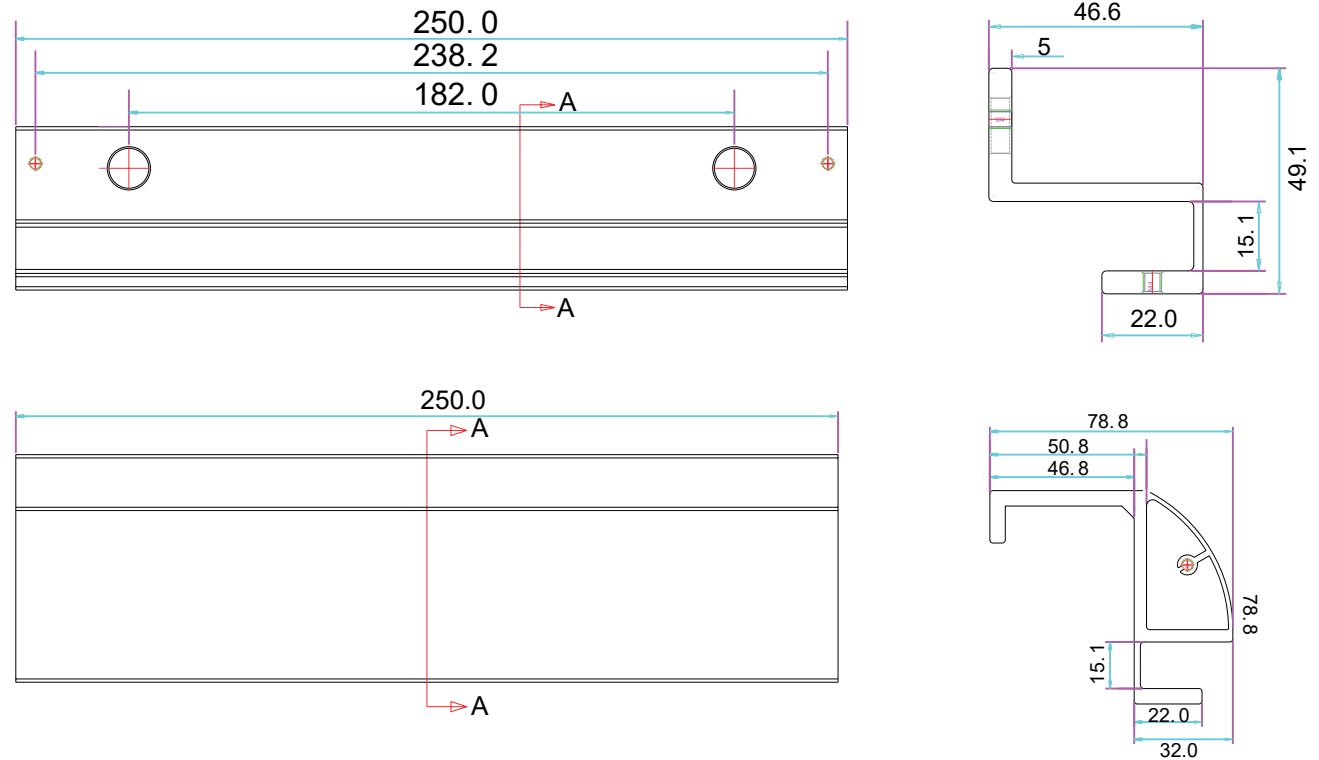

## Leírás

Az MBK-280NGZ egy két részből álló konzolszett az YM-280N típusú mágnesekhez. Az egyik konzol az ellendarab, a másik pedig a mágnes szerelését teszi lehetővé üvegtóra.

## Specifikációk

- Anyag: Alumínium ötvözet
- Típus: GZ konzolszett
- Szerelés: Felületre szerelhető
- Kompatibilis: YM-280N(LED) mágnessel
- Ajtó típusa: Üveg ajtó, üveg felülfilágítóval
- Ajtó vastagsága: 10-15 mm keret nélküli üveg

## Telepítés

- 1. lépés: Rögzítse a mágnes ellendarabját az ajtókeretre. Ezt a konzol furatain keresztül csavarok segítségével tudja fixen rögzíteni.
- 2. lépés: Rögzítse az ellendarabot a konzolhoz, használja a stifteteket és a szilikon gumit is.
- 3. lépés: Rögzítse az ellendarab konzolt az ajtó tetejéhez. Ezt csavarok segítségével tudja fixen rögzíteni.

## Műszaki rajz