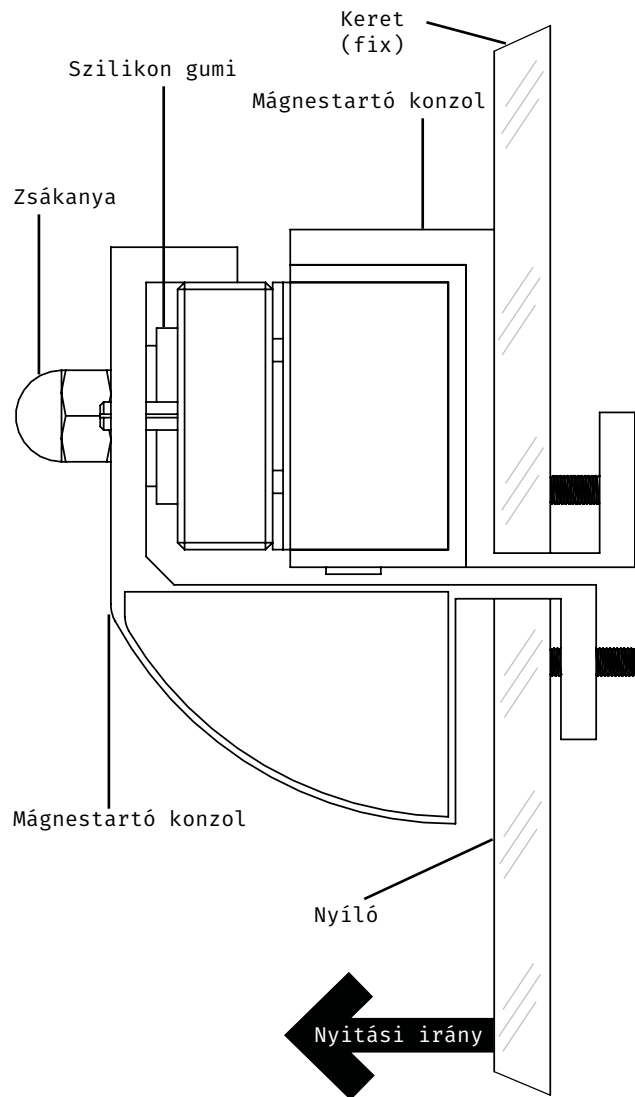

Összeszerelési útmutató