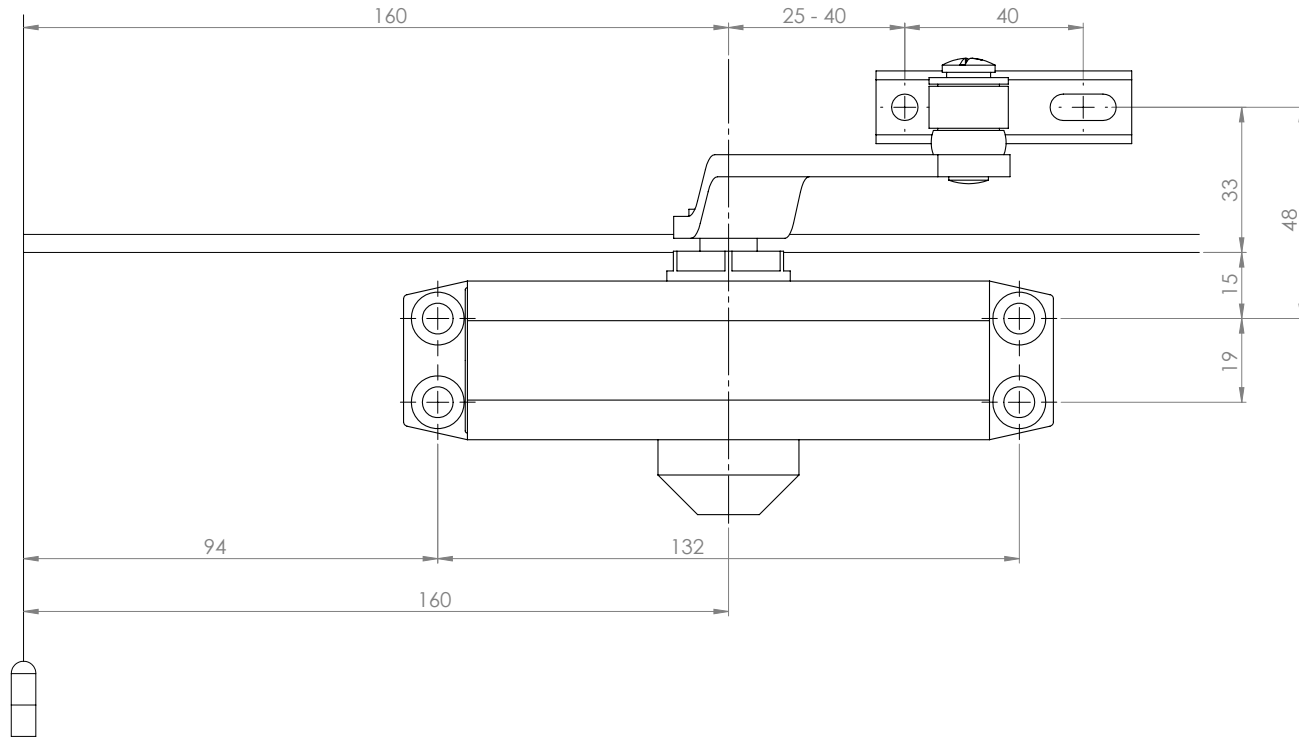

Sztenderd telepítés