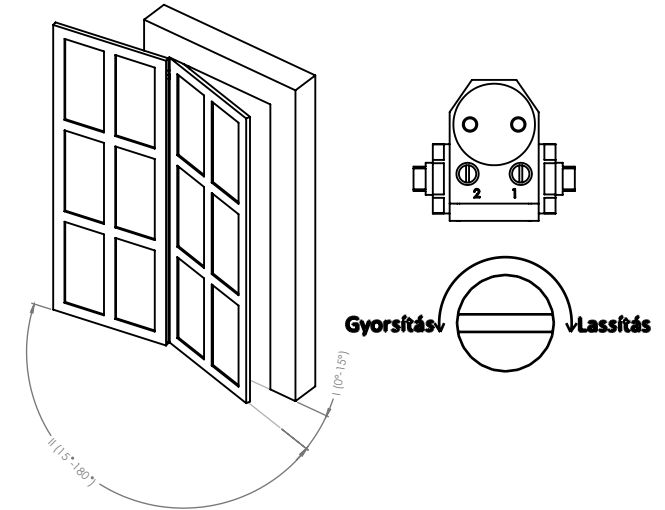

Beállítás

Az eszköz oldalán 2 csavart talál, ezek segítségével állíthatja be, a zárési és a csillapítási sebességet. A képen látható 1-es csavar segítségével a zárési sebességet, a 2-es csavar segítségével pedig a csillapítási sebességet lehet állítani.