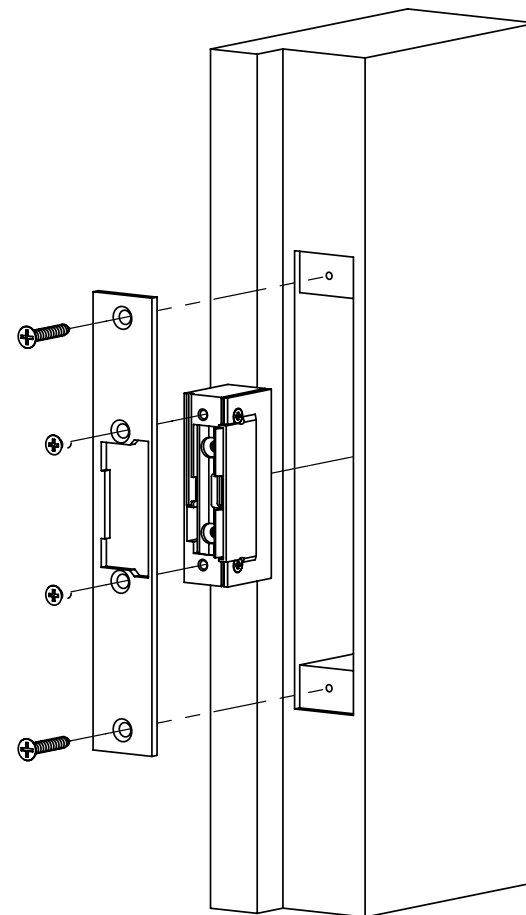

Szerelési útmutató

DORCAS

Készítette: Sipos Péter