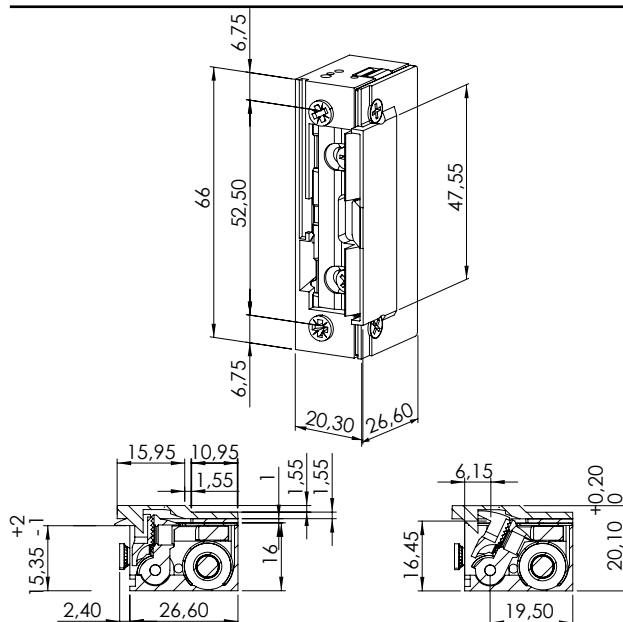

Specifikációk

•Tápfeszültség	10-24 V AC/DC
•Áramfelvétel	280 mA (12V esetén)
•Tartóerő	9 000 N
•Átlagos élettartam	200 000 nyitás

A nyitójelet 12V DC-n akár folyamatosan is kaphatja.

Műszaki rajz

Karbantartás és garancia