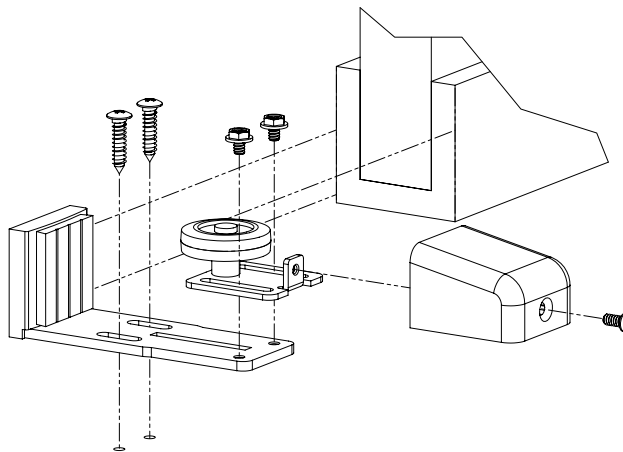

DG02

Üvegajtó megvezető 38,9-65,5 mm széles profilhoz

Kép

Szerelési ÁBRA

Leírás

A DG02 egy alumínium keretmegvezető, tolóajtó automatikához. Egy csomagban egy darab vezető van.

Az ajtó vastagsága 38,9-65,5 mm lehet.

Tulajdonságok

- Anyag: Alumínium
- Ajtószárny maximális szélesség: 38,9-65,5 mm
- Kompatibilis lehet fa/fém ajtókkal