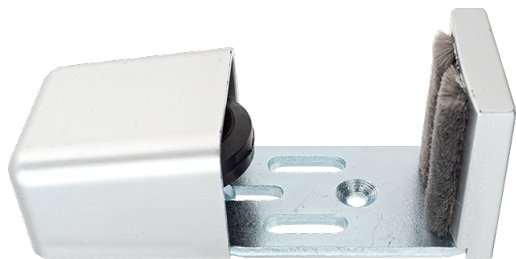

DG02

Üvegajtó megvezető 38,9-65,5 mm széles profilhoz

Kép

Szerelési ÁBRA

Leírás

A DG02 egy alumínium keretmegvezető, tolóajtó automatikához. Egy csomagban egy darab vezető van.

Az ajtó vastagsága 38,9-65,5 mm lehet.

Tulajdonságok

- Anyag: Alumínium
- Ajtószárny maximális szélesség: 38,9-65,5 mm
- Kompatibilis lehet fa/fém ajtókkal