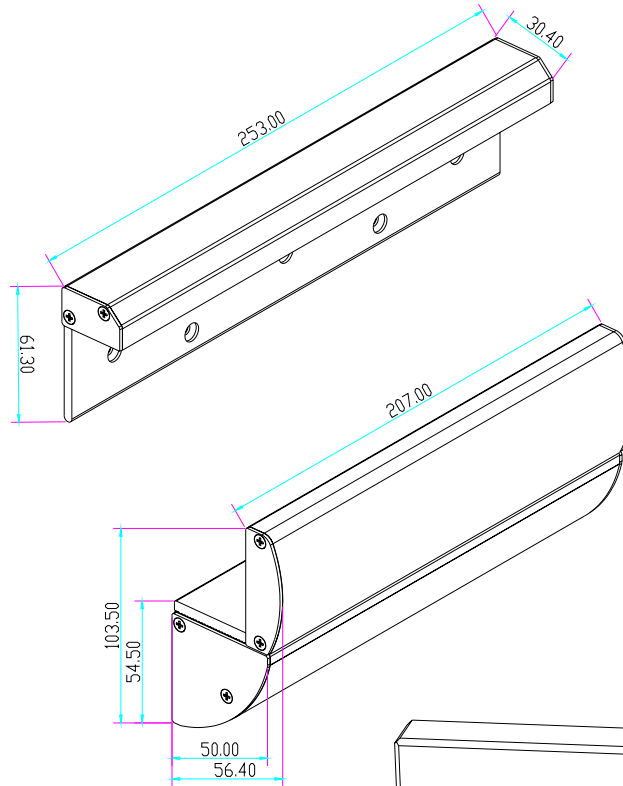

MBK-280NZLC

Esztétikus "ZLC" konzolszett - befelé nyíló ajtókhoz

Kép

Leírás

Az MBK-280NZLC egy három részből álló esztétikus konzolszett az YM-280N(LED) típusú mágnesek szereléséhez. A „Z” konzol lehetővé teszi az ellendarab szerelését, az „L” konzol pedig a mágnes szerelését.

Specifikációk

•Anyag:	Alumínium ötvözet
•Típus:	Z és L konzol
•Szerelés:	Felületre szerelhető
•Kompatibilis:	YM-280N(LED)
•Ajtó típusa:	Fa, fém, műanyag

Telepítés

1. lépés: Rögzítse fel az „L” konzolt az ajtókeretre.
2. lépés: Rögzítse a síkmágnest az „L” konzolra.
3. lépés: Rögzítse a „Z” konzol alsó részét a nyíló részre.
4. lépés: Rögzítse az ellendarabot a „Z” konzol ellendarab tartó részére.
5. lépés: Szerelje össze a két „Z” idomot.

Műszaki rajzok

Szerelési ábra