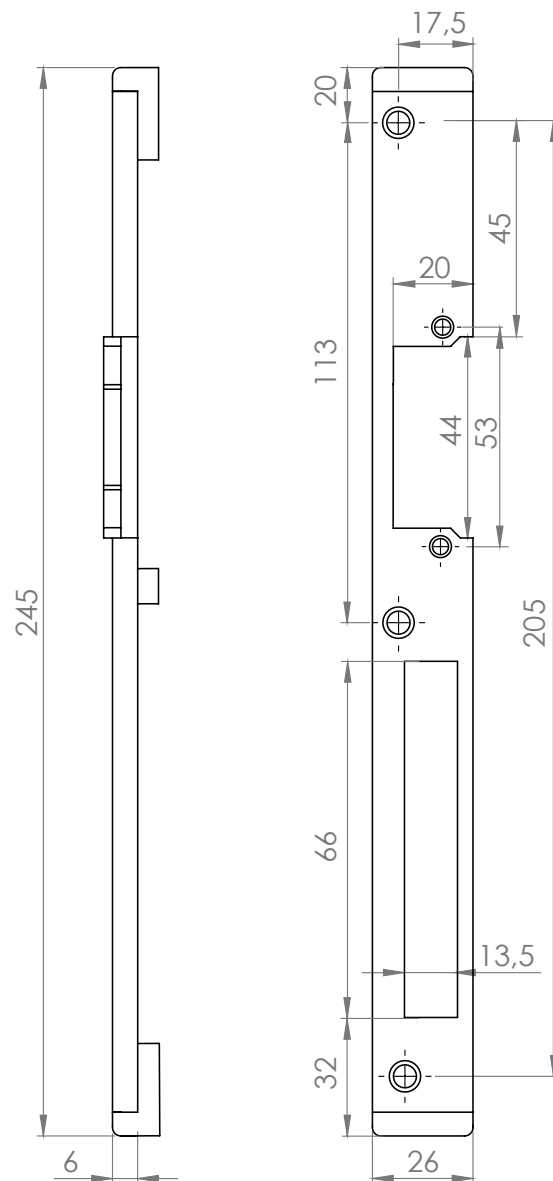

YSHB-08

Hosszú zárpajzs műanyag ajtókhöz, állítható zárcsapdával

Kép

Leírás

Az YSHB-08 egy állítható zárcsapdával rendelkező zárpajzs műanyag ajtókhöz. Kompatibilis a DORCAS keskeny és normál méretű zár fogadóinak szereléséhez. Jobbos valamint balos kiserelésben egyaránt kapható.

Tulajdonságok

- Kivitel: fém
- Rögzítés: 3 ponton

Kompatibilis záarak

- DORCAS-41 keskeny, szimmetrikus sorozat
- DORCAS-54 normál méretű, szimmetrikus sorozat
- DORCAS-99 keskeny, alacsony, szimmetrikus sorozat

Műszaki rajz

Beépített zárpajzs

Szerelési útmutató (-L)

Szerelési útmutató (-R)

YSHB-08
Hosszú zárpajzs műanyag ajtókhöz, állítható
zárcsapdával
ADATLAP