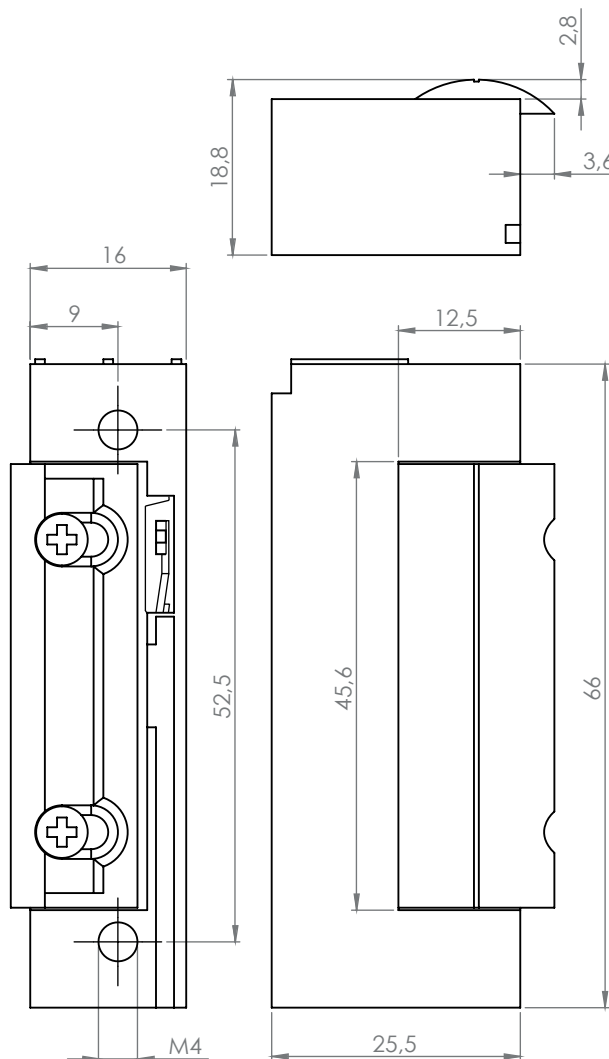

DORCAS-SW99-2-NDF+25C

Elektromos zárfogadó -cseppálló (IP65)

Kép

Leírás

A DORCAS elektromos zárfogadók kiváló minősége és alacsony ára teszi a márkát vonzóvá.

A DORCAS 99SW sorozat a cseppálló (IP65)-ös, keskeny, alacsony, szimmetrikus típusait jelöli. Radiális nyelv kialakításának hála a zárnyelv saját tengelye körül fordul el, (nem kidől) így olyan helyekre is szerelhető, ahol a zárfogadó nem az ajtó tokjának széléhez esik.

Specifikációk

•Tápfeszültség	10-24 V AC/DC
•Áramfelvétel	280 mA (12V esetén)
•Tartóerő	3 300 N
•Átlagos élettartam	200 000 nyitás

Műszaki rajz

Karbantartás és garancia

A DORCAS zárok időszakos karbantartást nem igényel, amennyiben a zár nyitása nehezkessé válik, úgy a fedlap alatt található részen a zsírozás frissítése ajánlott. Ezt leszámítva a termék nem igényel rendszeres karbantartást.