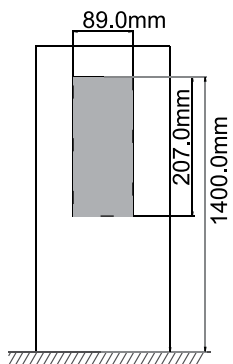

Felszerelés

R20K-X
R20K kültéri egység sülyesztve
szereléséhez szolgáló keret
ADATLAP