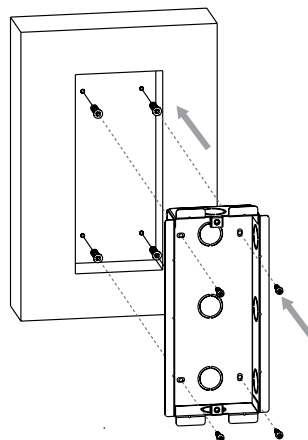

Felszerelés

R20K-X
R20K kültéri egység sülyesztve
szereléséhez szolgáló keret
ADATLAP