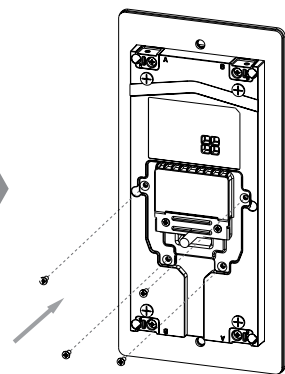

Felszerelés

R20K-X
R20K kültéri egység sülyesztve
szereléséhez szolgáló keret
ADATLAP