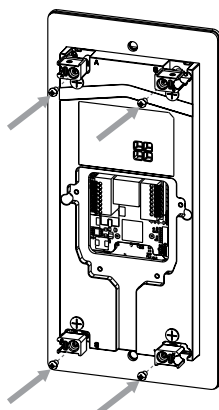

Felszerelés

R20K-X
R20K kültéri egység sülyesztve
szereléséhez szolgáló keret
ADATLAP