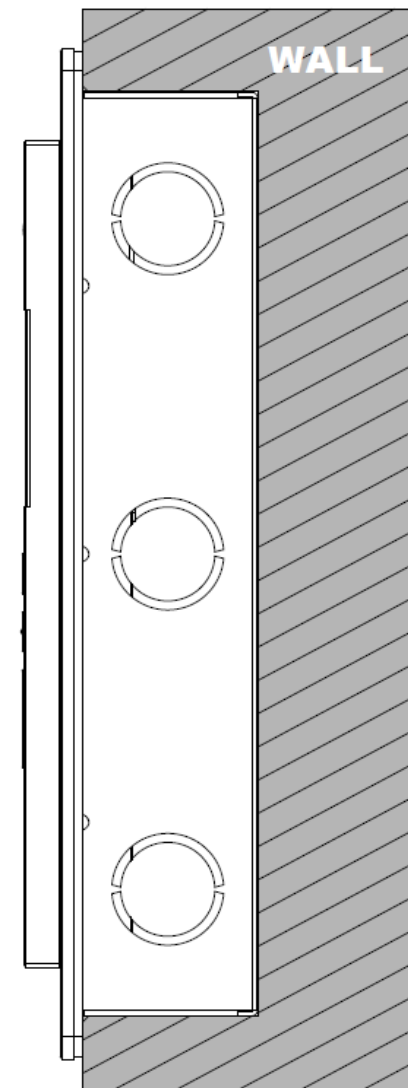

Szerelési rajz