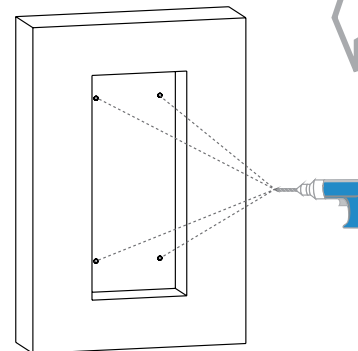

Felszerelés

R20K-X
R20K kültéri egység sülyesztve
szereléséhez szolgáló keret
ADATLAP