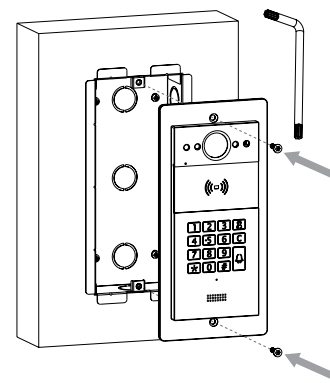

Felszerelés

R20K-X
R20K kültéri egység sülyesztve
szereléséhez szolgáló keret
ADATLAP