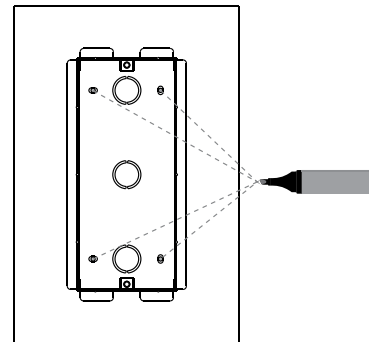

Felszerelés

R20K-X
R20K kültéri egység sülyesztve
szereléséhez szolgáló keret
ADATLAP