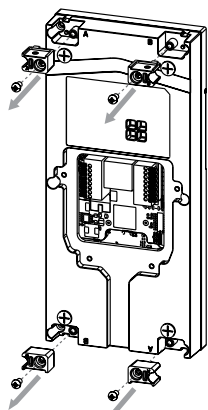

Felszerelés

R20K-X
R20K kültéri egység sülyesztve
szereléséhez szolgáló keret
ADATLAP