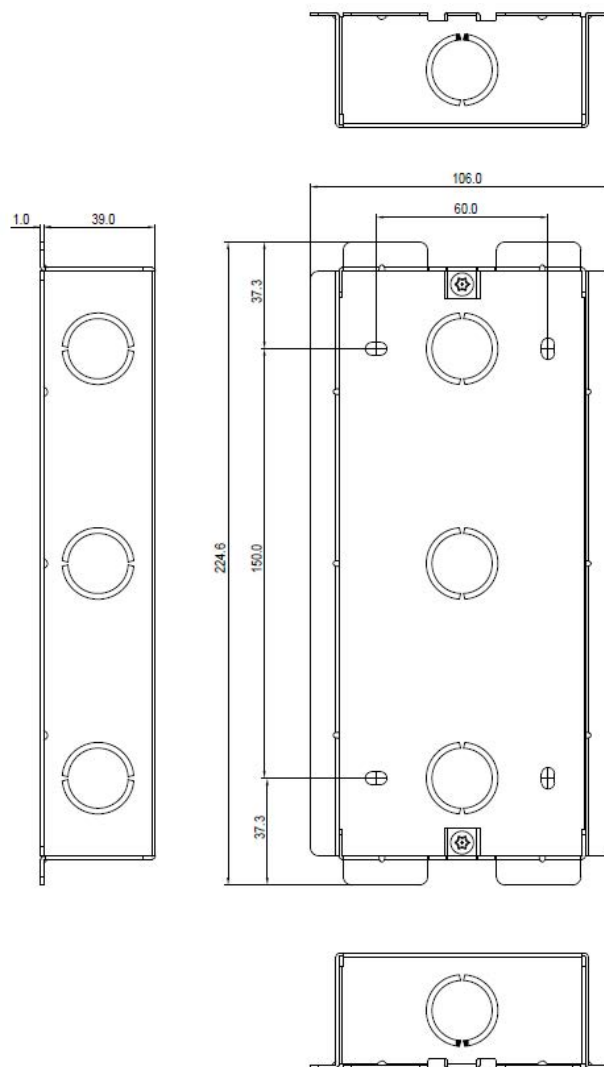

## Kép

**Akuvox**  
Open A Smart World

**R20K-X**  
R20K kültéri egység süllyesztve  
szereléséhez szolgáló keret  
ADATLAP

## Leírás

R20K kaputelefon kültéri egység süllyesztve szerelésére szolgál.

## Tulajdonságok

- Anyaga: alumínium
- Szerelés: süllyesztve
- Mérete: 106 x 224.6 x 40 mm

## Szerelési rajz