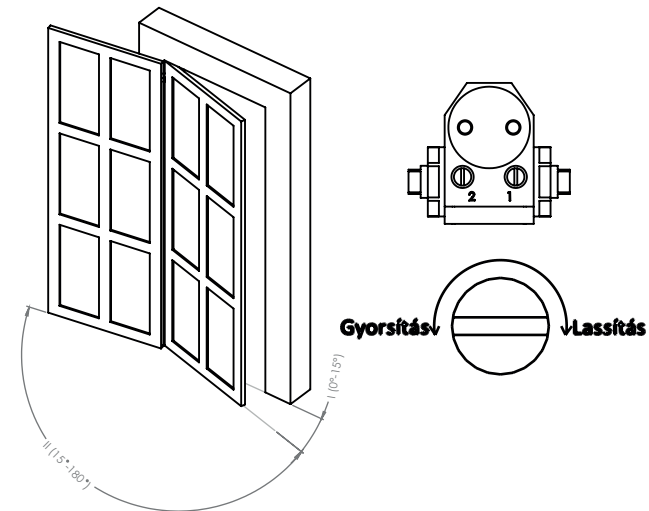

Beállítás

Az eszköz oldalán 2 csavart talál, ezek segítségével állíthatja be, a zárási és a csillapítási sebességet. A képen látható 1-es csavar segítségével a zárási sebességet, a 2-es csavar segítségével pedig a csillapítási sebességet lehet állítani.