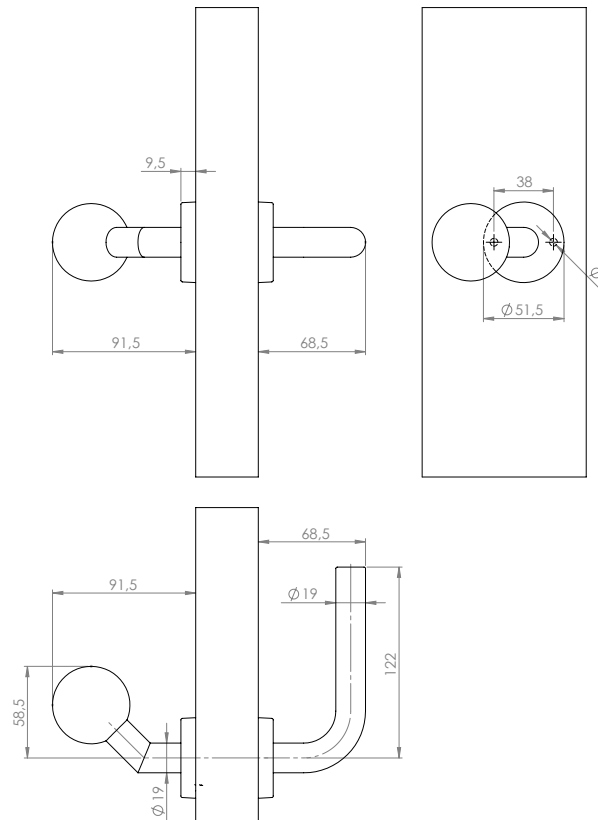

YH-D45R

Rugós kilincs, fix gomb pár kerek címmel

Kép

Leírás

Az YH-D450 egy rugós kilincs, fix gomb pár. A fix gomb 45 fokban el van tolva, átmérője 50 mm. Ideális megoldás lehet szinte bármilyen ajtóhoz, esztétikus szálcsiszolt kivitelben kapható. Kör alakú címmel rendelkezik.

Tulajdonságok

• Kivitel:	Szálcsiszolt
• Kilincs hossza:	122 mm
• Kilincs átmérő:	19 mm
• Gomb átmérő:	50 mm

Műszaki rajz

Szerelési rajz