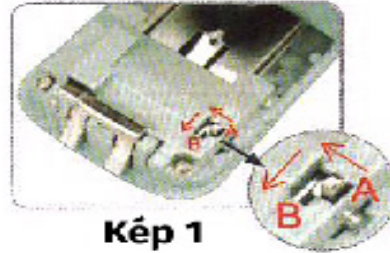

KP-5

Kültéri kulcs-ór csak kóddal nyitható - felületre szerelhető

Kép

Leírás

A KP-5 egy kis méretű tárgyak (pl.: kulcsok) tárolására alkalmas, felületre szerelhető teljesen mechanikus kódzár. 4 számjegyből álló kódot lehet beállítani rajta.

Specifikáció

- | | |
|------------------------------|----------------|
| • Nyitókód hossza: | 4 Számjegyű |
| • Kompatibilis kulcs mérete: | maximum 100 mm |
| • Bruttó súly: | 0.3865 kg |

Használati utasítás

Nyitókód megváltoztatása:

A gyári nyitókód: 0 - 0 - 0 - 0.

1. Írja be a gyári nyitókódot majd gomb lenyomásával nyissa ki az eszközt.
2. A képen látható mechanikus kapcsolót állítsa "B" pozícióba majd változtassa meg a gyári nyitókódot, majd a mechanikus kapcsolót állítsa vissza "A" pozícióba.