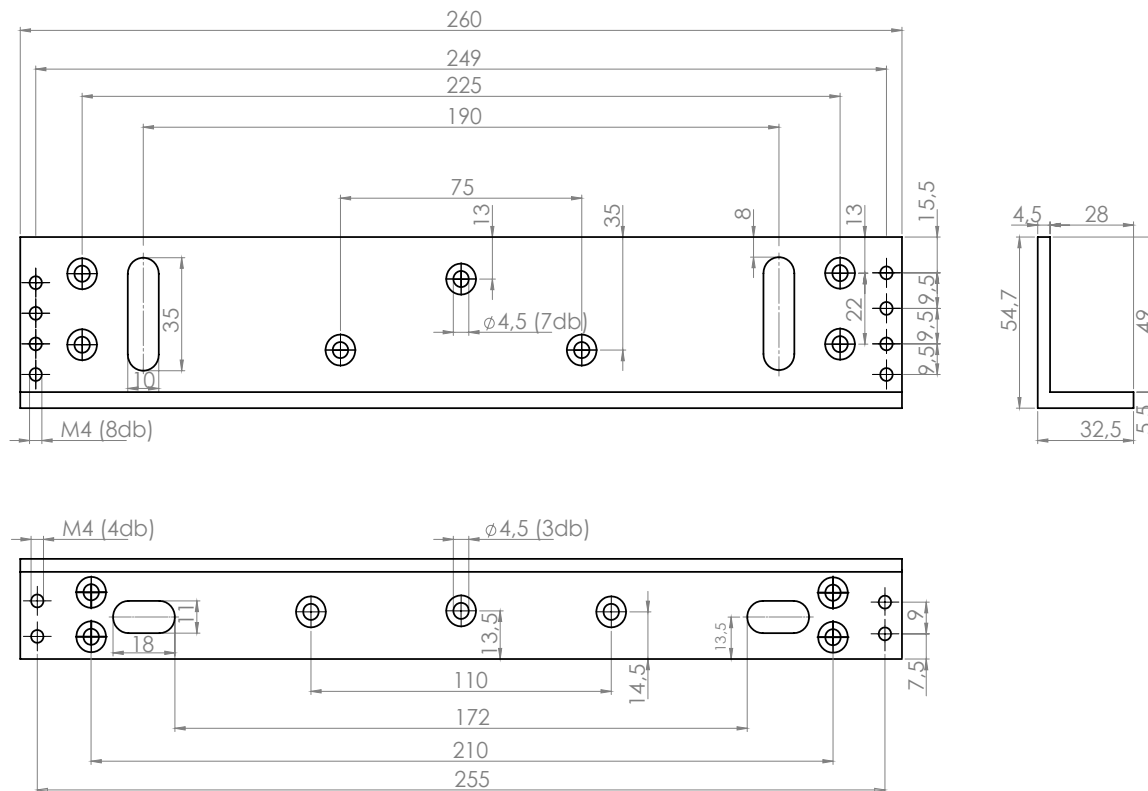

MBK-350NL

Síkmágnes "L" konzolszett YM-350N(LED) mágneshez

Kép

Leírás

Az MBK-350NL egy egy részből álló konzol az YM-350N(LED) típusú mágnesek szereléséhez. Lehetővé teszi a mágnes telepítését kifelé nyíló ajtóra.

Specifikációk

- | | |
|-----------------|----------------------|
| • Anyag: | Alumínium ötvözet |
| • Típus: | L konzol |
| • Szerelés: | Felületre szerelhető |
| • Kompatibilis: | YM-350N(LED) |
| • Ajtó típusa: | Fa, fém, műanyag |

Telepítés

1. lépés: Rögzítse fel az „L” konzolt az ajtókeretre.
2. lépés: Rögzítse a síkmágneszt az „L” konzolra.

Műszaki rajzok

Robbantott ábra