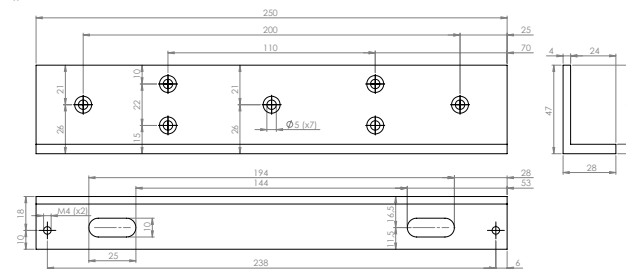

SB-280NA

Síkmágnes "ZL" konzolszett

Kép

Leírás

Az SB-280NA egy három részből álló konzolszett az SM-280LEDA típusú mágnes szereléséhez. A „Z” konzol lehetővé teszi az ellendarab szerelését, az „L” konzol pedig a mágnes szerelését.

Specifikációk

•Anyag:	Alumínium ötvözet
•Típus:	Z és L konzol
•Szerelés:	Felültre szerelhető
•Kompatibilis:	SM-280LEDA
•Ajtó típusa:	Fa, fém, műanyag

Telepítés

1. lépés: Rögzítse fel az „L” konzolt az ajtókeretre.
2. lépés: Rögzítse a síkmágnezt az „L” konzolra.
3. lépés: Rögzítse a „Z” konzol alsó részét a nyíló részre.
4. lépés: Rögzítse az ellendarabot a „Z” konzol ellendarab tartó részére.
5. lépés: Szerelje össze a két „Z” idomot.

Műszaki rajzok

„Z” konzol

„L” konzol

Robbantott ábra

Összeszerelési rajz