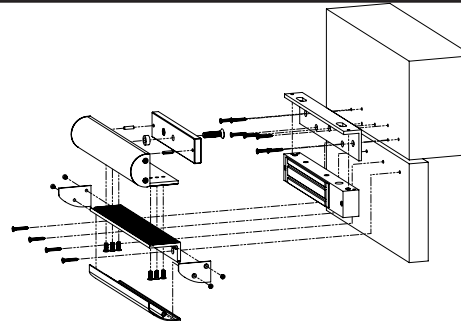

SB-280NA

Síkmágnes "ZL" konzolszett

Kép

Leírás

Az SB-280NA egy három részből álló konzolszett az SM-280LEDA típusú mágnes szereléséhez. A „Z” konzol lehetővé teszi az ellendarab szerelését, az „L” konzol pedig a mágnes szerelését.

Specifikációk

•Anyag:	Alumínium ötvözet
•Típus:	Z és L konzol
•Szerelés:	Felültre szerelhető
•Kompatibilis:	SM-280LEDA
•Ajtó típusa:	Fa, fém, műanyag

Telepítés

1. lépés: Rögzítse fel az „L” konzolt az ajtókeretre.
2. lépés: Rögzítse a síkmágnezt az „L” konzolra.
3. lépés: Rögzítse a „Z” konzol alsó részét a nyíló részre.
4. lépés: Rögzítse az ellendarabot a „Z” konzol ellendarab tartó részére.
5. lépés: Szerelje össze a két „Z” idomot.

Műszaki rajzok

„Z” konzol

„L” konzol

Robbantott ábra

Összeszerelési rajz