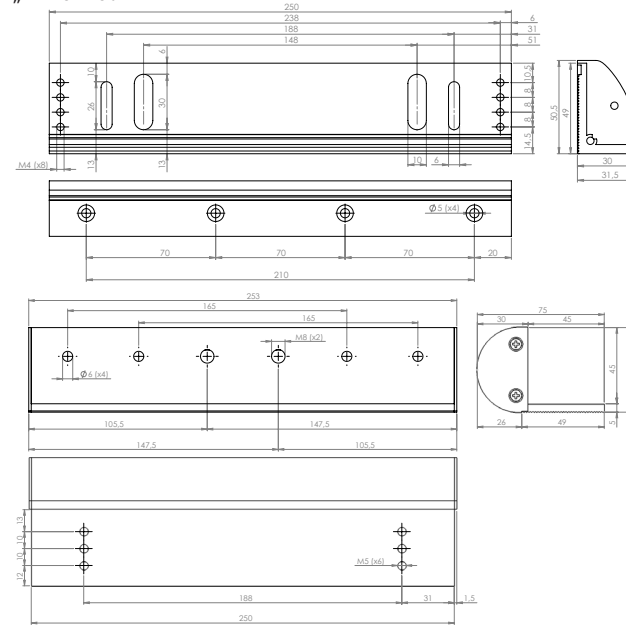

SB-280NA

Síkmágnes "ZL" konzolszett

Kép

Leírás

Az SB-280NA egy három részből álló konzolszett az SM-280LEDA típusú mágnes szereléséhez. A „Z” konzol lehetővé teszi az ellendarab szerelését, az „L” konzol pedig a mágnes szerelését.

Specifikációk

•Anyag:	Alumínium ötvözet
•Típus:	Z és L konzol
•Szerelés:	Felültre szerelhető
•Kompatibilis:	SM-280LEDA
•Ajtó típusa:	Fa, fém, műanyag

Telepítés

1. lépés: Rögzítse fel az „L” konzolt az ajtókeretre.
2. lépés: Rögzítse a síkmágnezt az „L” konzolra.
3. lépés: Rögzítse a „Z” konzol alsó részét a nyíló részre.
4. lépés: Rögzítse az ellendarabot a „Z” konzol ellendarab tartó részére.
5. lépés: Szerelje össze a két „Z” idomot.

Műszaki rajzok

„Z” konzol

„L” konzol

Robbantott ábra

Összeszerelési rajz